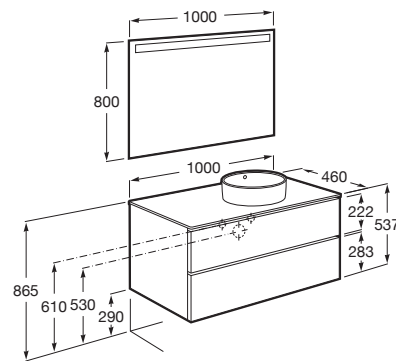

THE GAP

Pack (mueble base de dos cajones para lavabo sobre encimera a la derecha y espejo LED)

MEDIDAS

Longitud	1000 mm
Anchura	460 mm
Altura	537 mm

COLORES Y ACABADOS

PVPR (IVA INCLUIDO)

1159,18 €

DIBUJOS TÉCNICOS

CARACTERÍSTICAS

Pack - Conjunto de mueble base de dos cajones para lavabo de sobre encimera a la derecha y espejo Eidos con luz LED integrada en la parte superior. No incluye lavabo, patas ni grifería.

Espejo / Iluminación: Integrada en el espejo

Espejo / Tipo de luz: Led

Espejo / Índice de Protección de la luz: IP 44

Material / Mueble base: Tablero de particulas

Medidas / Espejo / Altura (mm): 800

Medidas / Espejo / Longitud (mm): 1000

Medidas / Lavabo y mueble / Altura (mm): 18

Mueble base / Combinación de puertas y cajones: 2 Cajones

Mueble base / Separadores internos

Mueble base / Sistema de apertura y cierre: Cajones con cierre amortiguado